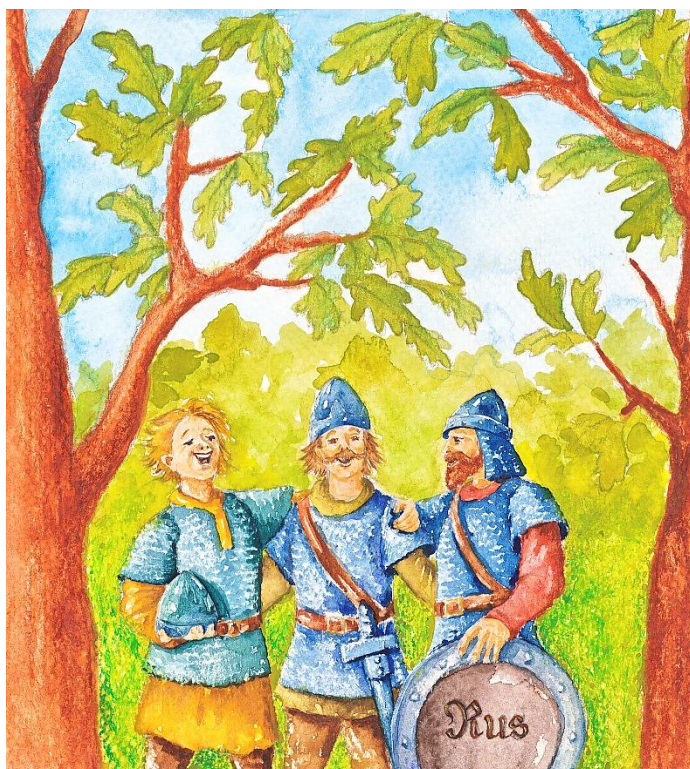

O powstaniu państwa polskiego – poznaj legendę

<http://włączpolske.pl/index.php?etap=10&i=716>

O powstaniu państwa polskiego

Legenda o założeniu Gniezna

W czasach, gdy wszędzie
Las gęsty rósł,
Żyli trzej bracia:
Lech, Czech i Rus.